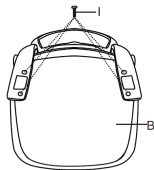

3. HOW TO ASSEMBLE

ПОРЯДОК СБОРКИ

1. Push and twist the casters G into the star base E.

1. Вставьте колеса G в крестовину E до щелчка.

2. Place the gas lift F into the star base.

2. Вставьте в крестовину газлифт F.

3. Fasten the armrests D with screws I and caps J on the backrest A.

3. Закрепите подлокотники D болтами I с заглушками J на спинке A.

4. Fasten the backrest on the seat B, use the screws I.

4. Закрепите спинку на сиденье B болтами I