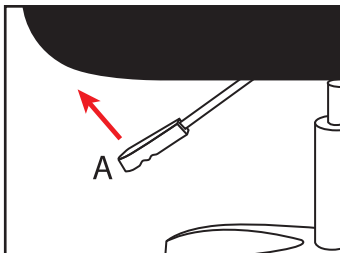

4. HOW TO USE

РЕГУЛИРОВКА КРЕСЛА

Press the handle A to change the seat height.

Нажмите на ручку A, чтобы изменить высоту сиденья.