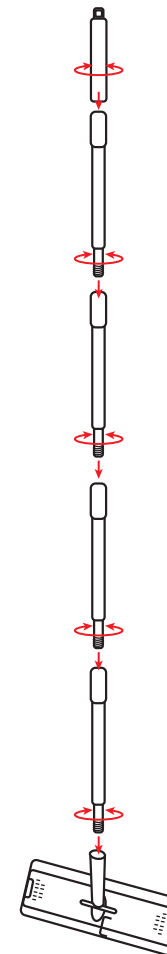

# CM-401

Набор для уборки с системой отжима

Инструкция

## 1. ФУНКЦИИ

Ручка для переноски

Пробки слива воды

Защёлки крышки

Отделение для воды

Отделение для отжима

Насадка для швабры сменная

Защёлка крепления насадки

## 2. ПОРЯДОК ИСПОЛЬЗОВАНИЯ

- 1 Соберите швабру:
- 2 Вставьте выступы крепления в карманы на насадке:

3

Защелкните защёлку

4

Налейте воду  
в отделение для воды

5

Наочите насадку

6

Отожмите насадку

RU