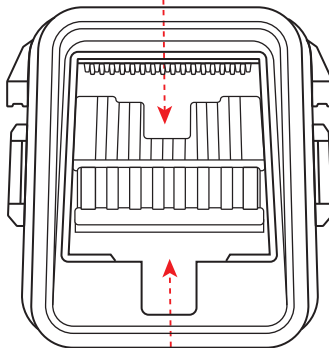

## 1. ФУНКЦИИ

Ручка для переноски

Пробки слива воды

Защёлки крышки

Отделение для воды

Отделение для отжима

Насадка для швабры сменная

Защёлка крепления насадки

## 2. ПОРЯДОК ИСПОЛЬЗОВАНИЯ

- 1 Соберите швабру:
- 2 Вставьте выступы крепления в карманы на насадке:

3

Защелкните защёлку

4

Налейте воду  
в отделение для воды

5

Наочите насадку