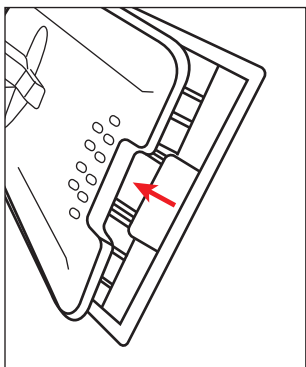

3

Защелкните защёлку