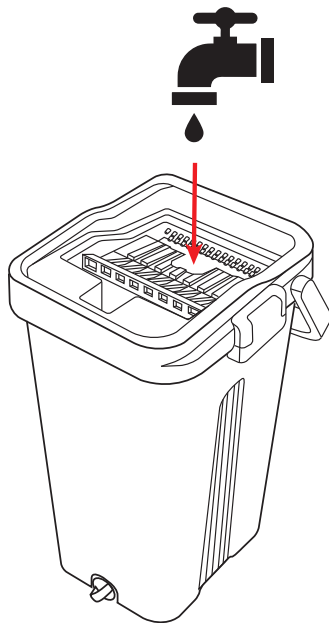

4

Налейте воду
в отделение для воды