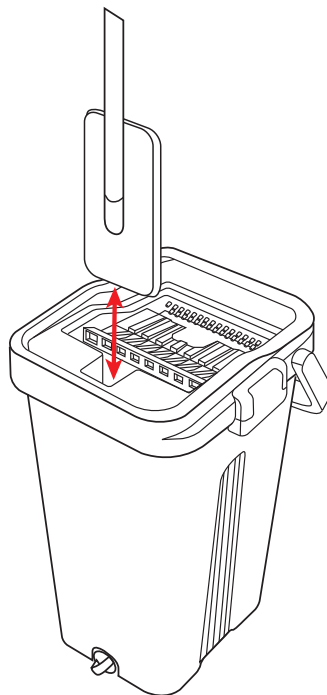

RU

НАБОР ДЛЯ УБОРКИ С СИСТЕМОЙ ОТЖИМА ИНСТРУКЦИЯ

Правила и условия безопасного и эффективного использования товара Меры предосторожности:

1. Использовать товар только по прямому назначению.
2. Не предназначен для детей до 3-х лет. Может содержать мелкие детали.
3. Не подвергать изделие вибрациям и механическим нагрузкам, способным привести к механическим повреждениям товара. В случае наличия механических повреждений никаких гарантий на товар не дается.
4. Не использовать в агрессивной среде.
5. Не брать в рот.
6. Не использовать изделие в промышленных, медицинских или производственных целях.

Возможность контролировать уровень влажности насадки из микрофибры для более комфортной уборки - С каждым последующим отжимом насадка из микрофибры становится более сухой. Для достижения требуемого уровня влажности насадки произведите нужное количество отжимов
Подходит для уборки любых поверхностей*
Двухсторонняя фиксация насадки из микрофибры на швабре**

Технические характеристики

- Швабра в комплекте - 1 шт. • Ведро в комплекте - 1 шт.
- Количество насадок в комплекте - 2 шт. • Объем ведра - 5 л
- Отсеки ведра - Для отжима, Для мытья и ополаскивания (наполняется водой)
- Материал: пластик + металл + микрофибра • Цвет: серый

Внимание!

*При добавлении моющих средств в воду обязательно свериться с инструкцией от производителя напольного покрытия на наличие запретов на использование данных моющих средств и компонентов!

**Для очищения и отжима швабру с надежно закрепленной насадкой из микрофибры можно опускать в отсеки ведра любой стороной относительно ручки швабры. При работе со шваброй обязательно соблюдать п.5 и 6. инструкции. Проверить закрепление насадки!

Предназначен для влажной уборки различных напольных покрытий в жилых и нежилых помещениях.

Импортер в РФ: ООО «ТД Компания Дефендер» Адрес: 127030 г. Москва, вн.тер.г. муниципальный округ Тверской, ул. Суцёвская, д. 27, строение 2, этаж 3, помещение III, комната 3, офис 63.

Изготовитель: Ханчжоу Кайфань Е-коммерс Компани Лимитед. Адрес: Комплексив Билдинг, Сауф Индастриал Фанкционал Ареа, Мэйчэн Таун, Цзяньдэ Сити, Чжэцзян Провинс, Китай.

Срок годности не ограничен. Срок службы: 6 месяцев. Гарантийный срок: 6 месяцев.

Список авторизованных сервисных центров доступен на сайте Defender:

<https://defender.ru/places/service>

Дата производства: см. на упаковке. Производитель оставляет за собой право изменения комплектации, технических характеристик и внешнего вида товара. Последняя и полная версия инструкции доступна на сайте www.defender.ru

Регистрационный номер декларации о соответствии: N РОСС RU Д-СН.РА01.В.23842/23.

регистрации по 26.06.2026 включительно и соответствует требованиям ГОСТ 50962-96

Посуда и изделия хозяйственного назначения из пластмасс. "Посуда и изделия

хозяйственного назначения из пластмасс".

Сделано в Китае.

При наличии механических повреждений претензии по товару не принимаются.