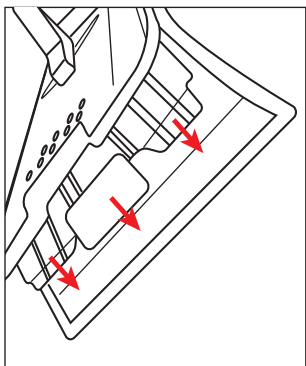

3

Защелкните защёлку