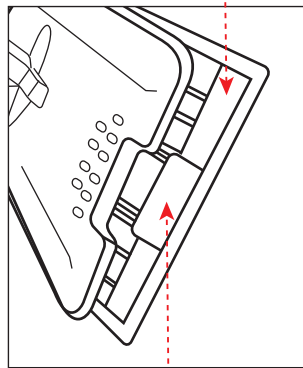

## 1. ФУНКЦИИ

Ручка для переноски

Пробки слива воды

Защёлки крышки

Отделение для воды

Отделение для отжима

Насадка для швабры сменная

Защёлка крепления насадки

## 2. ПОРЯДОК ИСПОЛЬЗОВАНИЯ

- 1 Соберите швабру:
- 2 Вставьте выступы крепления в карманы на насадке:

3

Защелкните защёлку

4

Налейте воду  
в отделение для воды

5

Наочите насадку