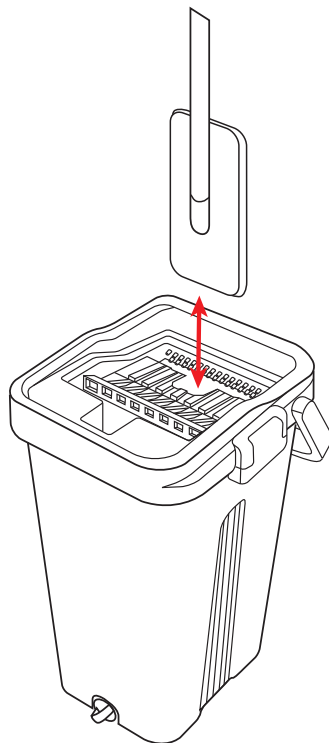

5

Наочите насадку

6

Отожмите насадку