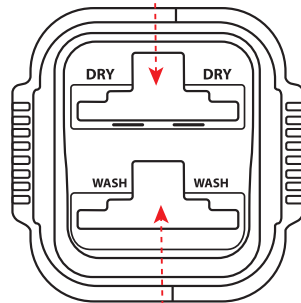

# CM-402

Набор для уборки с системой отжима

Инструкция

## 1. ФУНКЦИИ

Отделение для отжима

Пробки слива воды

Отделение для воды

Защёлка крепления насадки

## 2. ПОРЯДОК ИСПОЛЬЗОВАНИЯ

- 1 Соберите швабру:
- 2 Вставьте выступы крепления в карманы на насадке:

3 Защелкните защёлку

4 Налейте воду в отделение для воды

5 Намочите насадку

6 Отожмите насадку