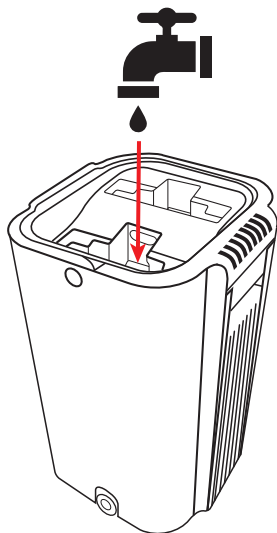

4 Налейте воду в отделение для воды