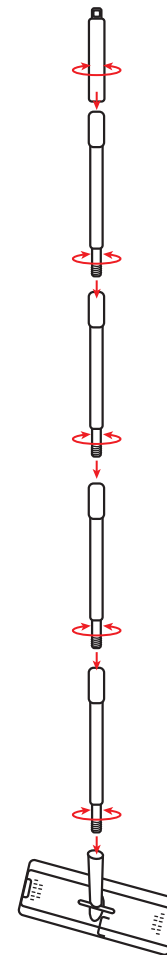

# CM-402

Набор для уборки с системой отжима

Инструкция

## 1. ФУНКЦИИ

Отделение для отжима

Пробки слива воды

Отделение для воды

Защёлка крепления насадки

## 2. ПОРЯДОК ИСПОЛЬЗОВАНИЯ

- 1 Соберите швабру:
- 2 Вставьте выступы крепления в карманы на насадке:

3 Защелкните защёлку

4 Налейте воду в отделение для воды

5 Намочите насадку

6 Отожмите насадку