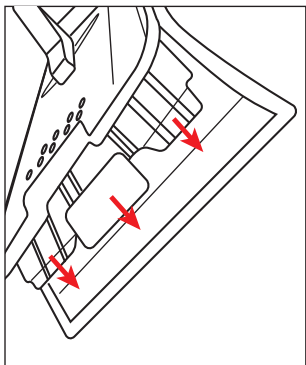

3 Защелкните защёлку